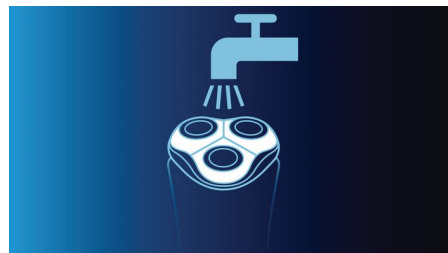

Dynamic Contour Response

Past zich automatisch aan elke ronding van uw gezicht en hals aan, voor een gladder resultaat

DualPrecision-werking

De DualPrecision-scheerhoofden hebben sleuven voor het scheren van normale haren en gaatjes voor de kortste stoppels

Volledig afspoelbaar scheerapparaat

Volledig afspoelbaar scheerapparaat met QuickRinse-systeem voor afspoelen in een handomdraai

Specificaties

Scheerresultaten

Scheersysteem: DualPrecision-werking, Super Lift & Cut