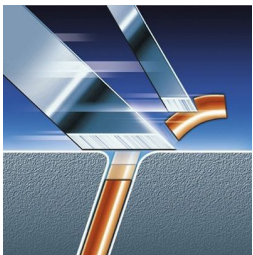

- Super Lift & Cut-technologie

Scheert zelfs de kortste stoppelhaartjes

- Precisiescheersysteem

Snor en bakkebaarden perfect bijknippen

- Precisietrimmer

Kenmerken

360° beweegbare scheerunit

Drie onafhankelijk beweegbare scheerhoofden in een zeer flexibele scheerunit. Deze unieke combinatie volgt de contouren van uw gezicht en zorgt voor een optimaal contact met de huid. Op deze manier bereikt u zelfs de lastigste haartjes in de hals.

Triple-Track-scheerhoofden

De drie scheerringen van de Triple-Track-scheerhoofden bieden een 50% groter scheeroppervlak dan standaard scheerhoofden met één ring.

Super Lift & Cut-technologie

Het systeem met twee mesjes tilt de haren op om ze moeiteloos tot onder het huidoppervlak af te scheren.

Precisiescheersysteem

Ultradunne scheerhoofden met sleuven voor het scheren van lange haren en gaatjes voor de kortste stoppels.

Precisietrimmer

Gepatenteerde buustrimmertechnologie voor geweldige precisie en hanteerbaarheid. Perfect voor het bijwerken van contouren en het bijknippen van snor en bakkebaarden.