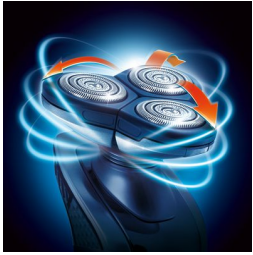

Perfect glad, zelfs in de hals

- 360° beweegbare scheerunit volgt alle contouren van uw gezicht

Snel en nauwkeurig scheren

- Triple-Track-scheerhoofden met een 50% groter scheeroppervlak

Comfortabel en nauwkeurig

- Super Lift & Cut-technologie

Scheert zelfs de kortste stoppelhaartjes

- Precisiescheersysteem

Snor en bakkebaarden perfect bijknippen

- Precisietrimmer

Kenmerken

360° beweegbare scheerunit

Drie onafhankelijk beweegbare scheerhoofden in een zeer flexibele scheerunit. Deze unieke combinatie volgt de contouren van uw gezicht en zorgt voor een optimaal contact met de huid. Op deze manier bereikt u zelfs de lastigste haartjes in de hals.

Triple-Track-scheerhoofden

De drie scheerringen van de Triple-Track-scheerhoofden bieden een 50% groter scheeroppervlak dan standaard scheerhoofden met één ring.

Super Lift & Cut-technologie

Het systeem met twee mesjes tilt de haren op om ze moeiteloos tot onder het huidoppervlak af te scheren.

Precisiescheersysteem

Ultradunne scheerhoofden met sleuven voor het scheren van lange haren en gaatjes voor de kortste stoppels.

Precisietrimmer

Gepatenteerde buustrimmertechnologie voor geweldige precisie en hanteerbaarheid. Perfect voor het bijwerken van contouren en het bijknippen van snor en bakkebaarden.