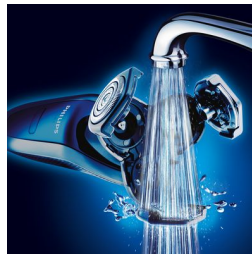

Afspoelbaar scheerapparaat

Het waterdichte scheerapparaat kan eenvoudig onder de kraan worden afgespoeld.

Specificaties

Scheerresultaten

Scheersysteem: Triple-Track-scheerhoofden, Precisiescheersysteem, Super Lift & Cut-technologie

Volgt de contouren: 360° beweegbare scheerunit, Meebewegende scheerunit

Stylen: Huidvriendelijke precisietrimmer

Gebruiksgemak

Scherms: Batterijniveau-indicator, Oplaadindicator, Indicatie voor scheerhoofden vervangen, Reisslot

Opladen: Oplaadbaar, Snel opladen

Opladen: 1 uur

Scheertijd: 21 dagen

Schoonmaken: Wasbaar, Reinigingsindicator

Ontwerp

Afwerking: Spiegelend display

Accessoires

Standaard: Power Pod

Onderhoud: Reinigingsborsteltje, Beschermkap