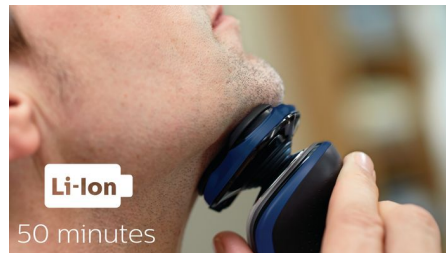

50 λεπτά αυτονομίας

Απολαύστε 50 λεπτά αυτονομίας (περίπου 17 ξυρίσματα) με μία ώρα φόρτισης. Αυτή η ξυριστική μηχανή λειτουργεί μόνο ασύρματα.