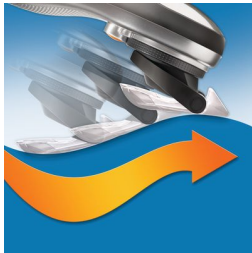

Χαρακτηριστικά

Χτένα παρακολούθησης περιγράμματος

Η χτένα παρακολούθησης περιγράμματος προσαρμόζεται σε κάθε καμπύλη, χαρίζοντάς σας γρήγορα και άνετα αποτελέσματα.