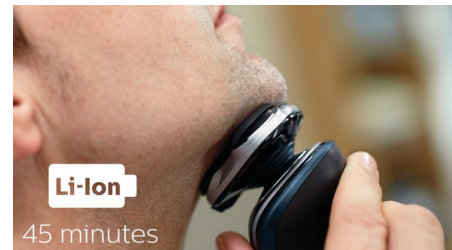

Testine Flex con mov. 5 direzioni

Le testine Flex con movimenti indipendenti in 5 direzioni garantiscono un contatto uniforme sulla pelle e una rasatura rapida e precisa su collo e mascelle.

Tecnologia Super Lift & Cut

Rasatura più profonda con il sistema Super Lift & Cut a due lame. La prima lama solleva il pelo e la seconda lo taglia più a fondo, per risultati perfetti.

Rifinitore di precisione SmartClick

Aggancia il nostro rifinitore di precisione e definisci il tuo stile. Ideale per regolare i baffi e rifinire le basette.

Sistema SmartClean

Con la semplice pressione di un pulsante, SmartClean pulisce, lubrifica e carica il tuo rasoio, assicurandoti solo prestazioni ottimali.

Display LED

L'intuitivo display mostra le informazioni rilevanti, per consentirti di ottenere le migliori prestazioni dal tuo rasoio: indicatore dello

stato della batteria a 3 livelli - indicatore di pulizia - indicatore di batteria scarica - indicatore di sostituzione delle testine di rasatura - indicatore del blocco da viaggio

45 minuti di rasatura senza filo