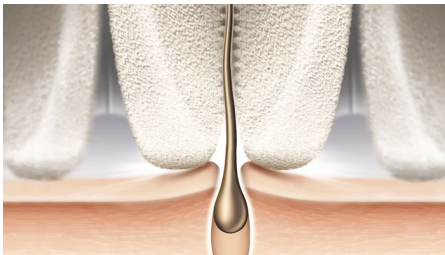

Εντυπωσιακό αποτέλεσμα ακόμα και στις πιο λεπτές τρίχες

Εύχρηστη λειτουργία, για αποτέλεσμα που διαρκεί, χωρίς
προσπάθεια

Η λαβή σε σχήμα S διασφαλίζει καλύτερο κράτημα. Η πλατιά κεφαλή με κεραμικούς δίσκους εξασφαλίζει βαθιά αποτρίχωση, απομακρύνοντας ακόμη και τις πιο λεπτές τρίχες για γρήγορο αποτέλεσμα που διαρκεί. Υγρή και στεγνή αποτρίχωση με 5 εξαρτήματα για εξατομικευμένη περιποίηση.

asimpleswitch.com

Χαρακτηριστικά

Λαβή σε σχήμα S

Η εργονομική λαβή παρέχει εύκολο κράτημα και χειρισμό για μέγιστο έλεγχο και βέλτιστη πρόσβαση σε όλες τις περιοχές του σώματος.

Κεραμικοί δίσκοι με μικροσκοπικές αυλακώσεις

Η κεφαλή αποτρίχωσης είναι μοναδική, καθώς κατασκευάζεται από ανθεκτικό κεραμικό υλικό που πιάνει σταθερά τις τρίχες. Απολαύστε εκπληκτικά αποτελέσματα ακόμα και στις πιο λεπτές τρίχες.

Εξαιρετικά πλατιά κεφαλή αποτρίχωσης

τρίχες. Κατόπιν, τις κατευθύνουν στο σημείο τραβήγματος, πιάνοντας σταθερά και τραβώντας τις προς τα έξω. Σε συνδυασμό με τους μοναδικούς στρογγυλούς κεραμικούς δίσκους, προσφέρουν πιο βαθιά αποτρίχωση για βέλτιστα αποτελέσματα και μεγαλύτερη απαλότητα.