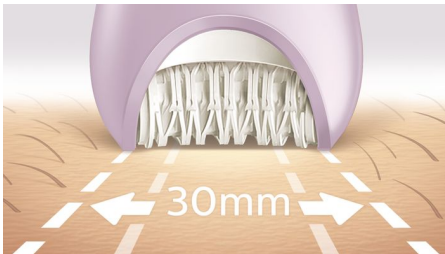

Εντυπωσιακά αποτελέσματα

- Κεφαλή αποτρίχωσης με μοναδικό κεραμικό υλικό για καλύτερο κράτημα
- Εξαιρετικά πλατιά κεφαλή αποτρίχωσης
- Κατοχυρωμένο σύστημα αποτρίχωσης
- Χρησιμοποιείτε πάντα σε γωνία 90 μοιρών για βέλτιστη απόδοση

asimpleswitch.com

Χαρακτηριστικά

Λαβή σε σχήμα S

Η εργονομική λαβή παρέχει εύκολο κράτημα και χειρισμό για μέγιστο έλεγχο και βέλτιστη πρόσβαση σε όλες τις περιοχές του σώματος.

Κεραμικοί δίσκοι με μικροσκοπικές αυλακώσεις

Η κεφαλή αποτρίχωσης είναι μοναδική, καθώς κατασκευάζεται από ανθεκτικό κεραμικό υλικό που πιάνει σταθερά τις τρίχες. Απολαύστε εκπληκτικά αποτελέσματα ακόμα και στις πιο λεπτές τρίχες.

Εξαιρετικά πλατιά κεφαλή αποτρίχωσης

Η εξαιρετικά πλατιά κεφαλή αποτρίχωσης καλύπτει περισσότερο δέρμα σε κάθε εφαρμογή για ταχύτερη αφαίρεση των τριχών.

Κατοχυρωμένο σύστημα αποτρίχωσης

Όλες οι συσκευές αποτρίχωσης της Philips διαθέτουν ένα μοναδικό σύστημα στο οποίο οι τιμπιδές ανασηκώνουν και πιάνουν τις επίπεδες