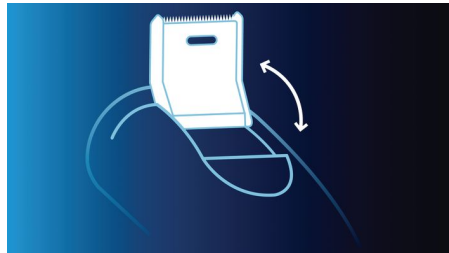

Pop-up-trimmer

Pop-up-trimmeren i fuld bredde er perfekt til pleje og soignering af bakkenbarter og overskæg