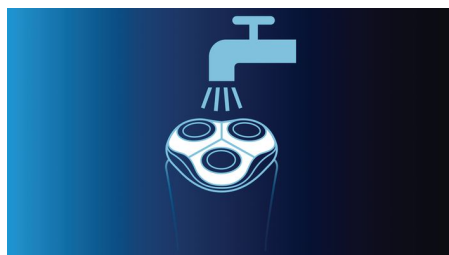

Fuldt vaskbar shaver

Fuldt vaskbar shaver med QuickRinse-system er hurtigere at skylle ren

Specifikationer

Barberingsresultat

Barberingssystem: Dual Precision-skær, Super Lift&Cut

Konturfølgende: Dynamisk konturrespons

Styling: Integreret pop-up trimmer

Brugervenlig

Barberingstid: 50+ minutter

Opladning: Genopladelig, Kan bruges med eller uden ledning, Hurtig opladning på 3 min. til 1 barbering

Opladningstid: 1 time

Display: 1 LED-indikator, Opladningsindikator, Indikator for batteriniveau, Indikator for fuldt opladet batteri, Indikator for hurtig opladning

Rengøring: Fuldt vaskbar shaver, Quick Rinse-skægkammer

Design

Håndgreb: Easy Grip, Gummihåndtag med riller

Overflade: Frontkappe (lakeret), Lakeret decoring

Farve: Klar sølv

Tilbehør

Vedligeholdelse: Rensebørste, Beskyttelseskappe

Strøm

Batteritype: Li-ion

Automatisk spændingstilpasning: 100-240 V

Standby-forbrug: < 0,2 W

Maks. strømforbrug: 5,4 W

Service

2 års reklamationsret

Udskiftningsskær: Udskift hvert andet år med HQ8