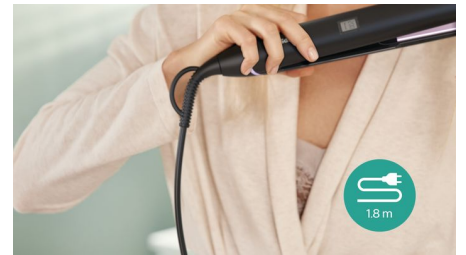

Kabel duljine 1,8 m

Praktično za uporabu zahvaljujući kabelu napajanja duljine 1,8 m.