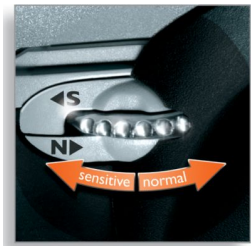

- Reflex Action System
- Individuelt fleksible skær

Vigtigste nyheder

SmartTouch Contour-Following

Holder konstant de 3 skær tæt på huden, så du opnår en hurtig og effektiv barbering.

Precision Cutting System

De tre skærspor giver en 50 % større barberingsflade, så du opnår en hurtig og tæt barbering. *sammenlignet med almindelige roterende skær.

Super Lift&Cut-teknologi

Super Lift&Cut-teknologi løfter hårene, så de skæres af under hudniveau.

Vaskbar shaver

Den vandtætte shaver kan nemt skylles under vandhanen.

Personal Comfort Control

Personal Comfort Control tilpasser shaveren til din hudtype. Vælg indstillingen 'Normal' for at få en hurtig og behagelig tæt barbering. Vælg 'Sensitive' for at få en behagelig tæt barbering med maksimal hensyntagen til din hud.