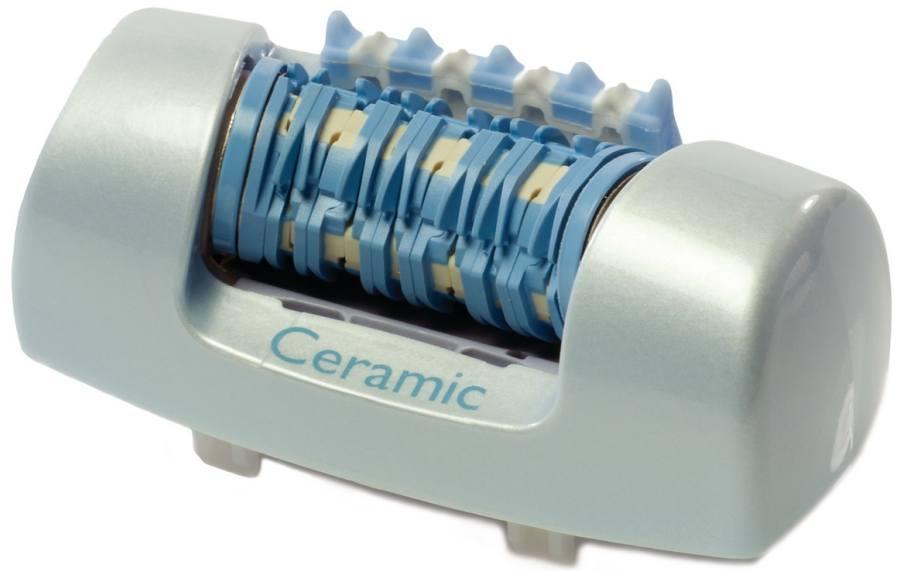

# PHILIPS

Epileerhoofd

Artic Pearl (blauw)

HP1058/01

## Voortdurend glad scheren

Bijpassende producten vindt u op het tabblad Specificaties

Hebt u een nieuw scheerhoofd nodig voor uw ladyshave? Dit scheerhoofd verwijdert elk haartje zorgvuldig. Voor een perfect en duurzaam resultaat!