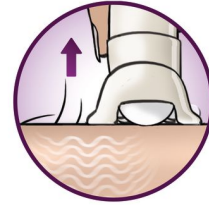

Uniek, vibrerend systeem dat haren optilt

Uniek systeem tilt met behulp van subtiële vibraties kleine haartjes op, waardoor deze gemakkelijk kunnen worden verwijderd