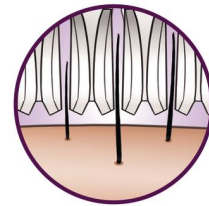

Hoogwaardige schijven

Krachtige keramische reliëfschijven zorgen ervoor dat zelfs de fijnste haartjes geen kans hebben