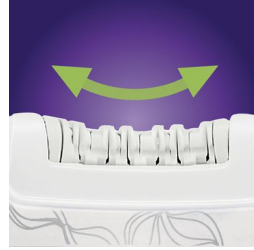

Kolay temizlenir

- Ekstra hijyen ve kolay temizleme için yıkanabilir epilasyon başlığı

Özellikler

Aloë vera ile sonik masaj

Tüylerin çekilmesine karşı hassasiyeti en aza indirgeyerek cildi pürüzsüz hale getirir ve epilasyonun daha rahat yapılmasını sağlar.

Yıkabilir epilasyon başlığı

Ekstra hijyen ve kolay temizleme için yıkabilir epilasyon başlığı

Antibakteriyel kaplamalı hipoalerjenik diskler

Seramik epilasyon başlığındaki hipoalerjenik diskler, cildin alerji nedeniyle tahriş olma riskini azaltır.

Şarj edilebilir

Epilatör şarj edilebildiğinden, kablosuz da kullanılabilir ve istediğiniz yerde epilasyon yapabilirsiniz.

Eğimli epilasyon başlığı

Yarı milimetre kadar küçük tüyleri bile yakaladığından, tekrar epilasyon yapmak için tüylerin tamamen uzamasını beklemeniz gerekmez.