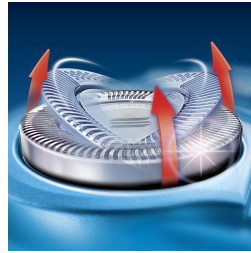

Rase les poils les plus courts

- Système de coupe très précis

Précis et en douceur

- Technologie Super Lift&Cut

Suit les courbes de votre visage et de votre cou

- Système de suivi des contours 3D
- Têtes flottantes individuelles

Le rasoir Philips est doté de têtes ultra-fines avec des fentes pour le rasage des poils longs et des trous pour le rasage des poils plus courts.

Technologie Super Lift&Cut

Le système à double lames redresse les poils pour un rasage de près et confortable.

Système de suivi des contours 3D

Le système de suivi des contours 3D assure un mouvement individuel à chaque tête de rasage, ce qui permet de suivre de près les contours de votre visage et de votre cou. Pour un rasage d'une précision exceptionnelle, même dans les zones difficiles à atteindre.

Têtes flottantes individuelles

Les lames effilées de votre rasoir Philips sont au plus près de votre peau, pour un rasage exceptionnel.

Étui

Indicateur de charge (batterie faible et batterie pleine)

Indicateur de charge (batterie faible et batterie pleine)