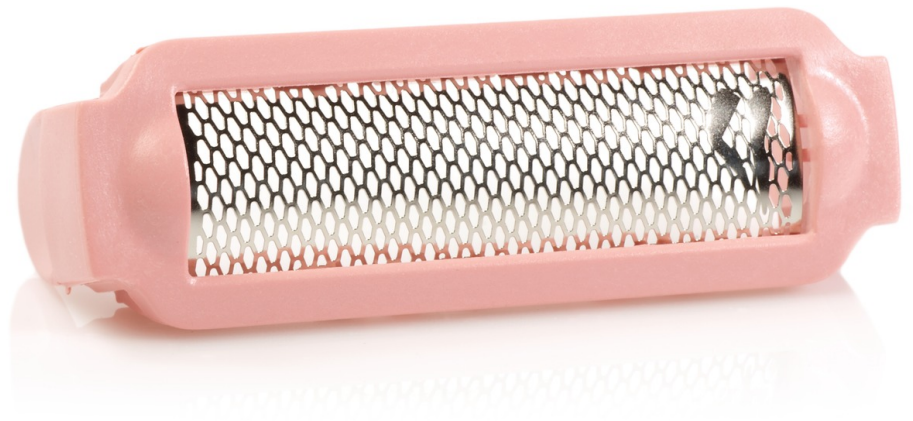

# PHILIPS

## Scheerblad

lichtmauve

benen

HP1054/01

## Voor comfortabel ultraglad scheren

Bijpassende producten vindt u op het tabblad Specificaties

Dit scheerblad voor uw ladyshave werkt als beschermende laag tussen uw huid en het knipelement van het apparaat. Is het scheerblad aan vervanging toe? Bestel hier een nieuw blad!