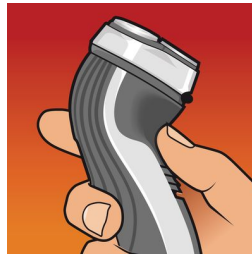

- 슈퍼 리프트 앤 컷 기술
- 교체용 헤드

얼굴과 목의 모든 굴곡에 맞게 조절

- 리플렉스 액션 시스템

수염 및 구레나룻 손질

- 팝업 트리머

이지그립

- 간편한 사용을 위한 인체공학적 디자인의 손잡이

주요 제품

사양

수퍼 리프트 앤 컷 기술

필립스 전기면도기의 이중 면도날 시스템은 수염을 살짝 들어올려 편안하게 깎아줍니다.

교체용 헤드

최상의 효과를 위해 2년에 한 번씩 필립스 면도기의 셰이빙 헤드를 HQ55로 교체하십시오.

리플렉스 액션 시스템

얼굴과 목의 모든 굴곡에 맞게 자동으로 조절됩니다.

팝업 트리머

광폭의 트리머는 구레나룻과 콧수염 손질에 알맞습니다.

최적의 사용을 위한 간편한 손잡이

인체공학적으로 디자인된 손잡이는 사용이 간편하여 편안하게 면도할 수 있습니다.

면도 성능

면도 시스템: 수퍼 리프트 앤 컷 기술
곡면 밀착 시스템: 리플렉스 액션 시스템, 개별적으로 움직이는 헤드

편리한 사용

충전: 8시간
충전: 유/무선

액세서리