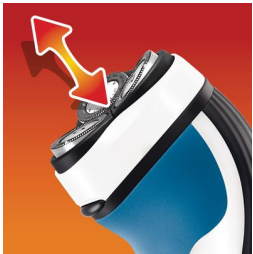

PHILIPS

전기 면도기

6000 series

충전식

HQ6970

밀착감과 간편함

이 제품은 합리적인 가격에 편안한 밀착 면도를 제공합니다. 리플렉스 액션 시스템과 슈퍼 리프트 앤 컷 기술이 결합하여 밀착되고 편안한 면도를 보장합니다.

편안한 밀착 면도

- 슈퍼 리프트 앤 컷 기술
- 교체용 헤드

얼굴과 목의 모든 굴곡에 맞게 조절

- 리플렉스 액션 시스템

수염 및 구레나룻 손질

- 팝업 트리머

이지그립

- 간편한 사용을 위한 인체공학적 디자인의 손잡이

주요 제품

사양

수퍼 리프트 앤 컷 기술

필립스 전기면도기의 이중 면도날 시스템은 수염을 살짝 들어올려 편안하게 깎아줍니다.

교체용 헤드

최상의 효과를 위해 2년에 한 번씩 필립스 면도기의 셰이빙 헤드를 HQ55로 교체하십시오.

리플렉스 액션 시스템

얼굴과 목의 모든 굴곡에 맞게 자동으로 조절됩니다.

팝업 트리머

광폭의 트리머는 구레나룻과 콧수염 손질에 알맞습니다.

최적의 사용을 위한 간편한 손잡이

인체공학적으로 디자인된 손잡이는 사용이 간편하여 편안하게 면도할 수 있습니다.

면도 성능

면도 시스템: 수퍼 리프트 앤 컷 기술
곡면 밀착 시스템: 리플렉스 액션 시스템, 개별적으로 움직이는 헤드

편리한 사용

충전: 8시간
충전: 유/무선

액세서리