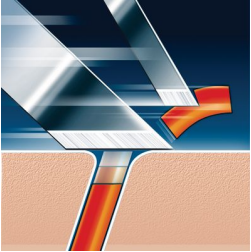

Altijd glad geschoren

- Zelfslijpende mesjes

Gemakkelijk vast te houden

- Antisliphandvat
- Slank ontwerp dat prettig in de hand ligt

Kenmerken

Afspoelbaar scheerapparaat

Het waterbestendige Philips-scheerapparaat kan eenvoudig onder de kraan worden afgespoeld.

Super Lift & Cut-technologie

Het dubbel-messysteem van uw Philips-scheerapparaat: het eerste mes tilt de haartjes op, het tweede scheert de haartjes af en zorgt voor een aangename en gladde scheerbeurt.

De mesjes slijpen zichzelf bij elke scheerbeurt en staan zo telkens weer garant voor een strak en glad scheerresultaat.

Antisliphandvat

Het slanke, zachte handvat met geribbelde greep is zodanig ontworpen dat het prettig in de hand ligt en maximale grip biedt.