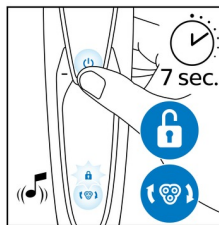

Ako vynulovať holiaci strojček