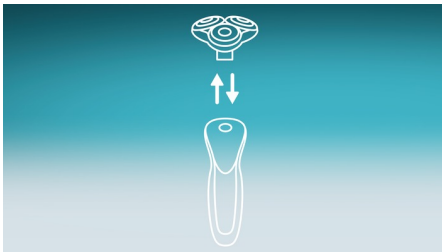

Dokonalé a hladké oholenie

- Čepele GentlePrecision pre hladké oholenie aj pri citlivej pokožke
- Krúžky SkinGlide s mikrogulôčkami pre jemnejšie klzanie

Hlavné prvky

Zdokonalené riešenie

Vďaka vylepšenému riešeniu je údržba holiaceho strojčeka Philips jednoduchšia než kedykoľvek predtým. Nový dizajn umožňuje nasadiť nové holiace hlavy iba v dvoch krokoch. Vďaka tomu ľahšie zvládnete dôkladné čistenie holiaceho strojčeka a každodenné holenie tak bude optimálne.

Jednoduchá výmena

1. Stiahnite držiak holiacej hlavy.
2. Vymeňte holiacu hlavu za novú.
3. Stlačte vypínač a podržte ho aspoň 5 sekúnd, aby sa holiaci strojček resetoval.

Pripomenutie výmeny

Najnovšie modely holiacich strojčeka Philips majú zabudované pripomenutie výmeny vo forme symbolu holiacej jednotky. Tento symbol sa rozsvieti, ak bude potrebné vymeniť holiace hlavy.

Čepele GentlePrecision

Dosiahnite hladké oholenie aj pri citlivej pokožke s kalenými čepeľami s vysokou presnosťou. Hrany čepeľí sú navrhnuté na presné holenie chĺpkov, minimalizovanie ťahania a nutnosti opakovaných prechodov, a to aj na 3-dňovom strnisku.