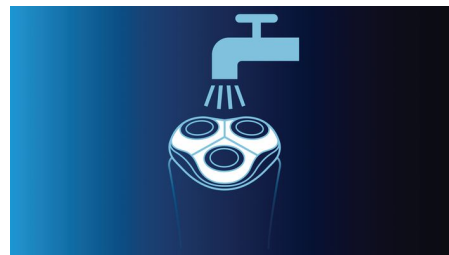

Rasoio totalmente lavabile

Il rasoio completamente lavabile dotato di sistema QuickRinse si risciacqua in meno tempo

Specifiche

Prestazioni di rasatura

Sistema di rasatura: Sistema di taglio DualPrecision, Super Lift&Cut
Segue le linee del volto: Sistema Dynamic per il contorno del viso

Facilità d'uso

Tempo di rasatura: Circa 40 minuti
Carica: Ricaricabile, Funzionamento con o senza filo, Ricarica rapida di 3 minuti per singola rasatura
Tempo di carica: 8 ore
Display: 1 indicatore LED, Indicazione ricarica in corso, Indicazione batteria scarica, Indicazione batteria carica, Indicazione ricarica rapida
Pulizia: Rasoio totalmente lavabile, Vano di raccolta peli a risciacquo veloce

Design

Impugnatura: Easy grip, Impugnatura in gomma
Rifiniture: Rivestimento anteriore in plastica lucida, Anello decorativo laccato
Colore: Blu atlantico e argento

Accessori

Manutenzione: Spazzolina per pulizia, Cappuccio di protezione

Assorbimento

Tipo di batteria: Ioni di litio
Tensione automatica: 100-240 V
Alimentazione in stand-by: < 0,2 W
Consumo energetico massimo: 5,4 W

Servizio

Garanzia di 2 anni
Testina di ricambio: Da sostituire ogni 2 anni con HQ8