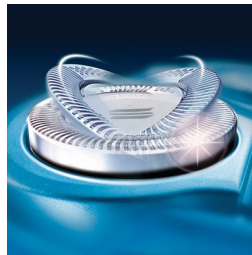

Têtes de rasoir confortables

Respectueux de la peau, ce rasoir permet un contact optimal et un rasage confortable.

Caractéristiques

Performance de rasage

Système de rasage: Système de coupe très précis, Technologie Super Lift&Cut

Suivi des contours: Système Reflex Action, Têtes flottantes individuelles

Respect de la peau: Têtes de rasoir confortables

Facile d'utilisation

Affichage: Témoin de charge pleine, Témoin de charge

Chargement: Sur secteur/sans fil

Chargement: 8 heures

Temps de rasage: 10 jours

Nettoyage: Lavable

Design

Finition: Laquage

Accessoires

Entretien: Brossette de nettoyage, Coque de protection

Puissance

Autonomie: 30 min