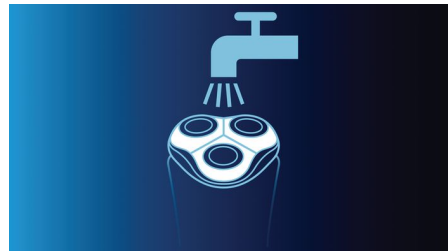

Volledig afspoelbaar scheerapparaat

Volledig afspoelbaar elektrisch scheerapparaat met QuickRinse-systeem voor afspoelen in een handomdraai

Specificaties

Scheerresultaten

Scheersysteem: DualPrecision-werking, Super Lift & Cut

Volgt de contouren: Dynamic Contour Response

Gebruiksgemak

Scheertijd: 40+ minuten

Opladen: Oplaadbaar, Werking met snoer en snoerloos, Snelle oplaadtijd van 3 min. voor 1 keer scheren

Oplaadtijd: 8 uur

Display: 1 LED-lampje, Oplaadindicatie, Batterij bijna leeg-indicatie, Batterij vol-indicatie, Indicatie voor snel opladen

Schoonmaken: Volledig afspoelbaar scheerapparaat, Snel afspoelbare haarkamer

Ontwerp

Handvat: Gemakkelijk vast te houden, Rubberen greep

Afwerking: Gepolijste plastic behuizing, Decoratieve ring met lakafwerking

Kleur: Zwart en zilver

Accessoires

Onderhoud: Reinigingsborsteltje, Beschermkap

Vermogen

Batterijtype: Li-ion

Automatisch voltage: 100 - 240 V

Energieverbruik in stand-by: < 0,2 W

Maximaal energieverbruik: 5,4 W

Service

2 jaar garantie

Vervangend scheerhoofd: Elke 2 jaar vervangen met HQ8

asimpleswitch.com

Philips Green-logo

Met groene producten van Philips kunnen kosten, energieverbruik en CO₂-uitstoot worden verminderd. Hoe? Deze producten bieden aanzienlijk betere milieuprestaties in een of meer van de Green Focal Areas van Philips: Energieverbruik, Verpakking, Schadelijke stoffen, Gewicht, Recycling en Levensduur.