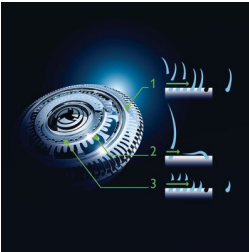

Sigue los contornos únicos del rostro

- El sistema Philips GyroFlex 3D se ajusta sin problemas a cada curva

Afeitado increíblemente suave

- Los cabezales UltraTrack capturan el pelo con unas pocas pasadas
- Afeitadoras SensoTouch con tecnología Acción Súper Levanta y Corta

- Agarre fácil y ergonómico para un mejor control
- Accesorio recortador preciso y suave con la piel

Destacados

Afeitadora GyroFlex 3D

Los cabezales de seguimiento de los contornos GyroFlex 3D se ajustan perfectamente a cada curva de la cara, minimizando la presión y la irritación.

Cabezales de afeitado UltraTrack

Consigue un afeitado apurado que minimiza la irritación en la piel. El cabezal de afeitado dispone de tres pistas especiales: ranuras para pelo normal; canales para pelos largos o pegados a la piel y orificios para la barba más corta de la cara.

Sistema Súper Levanta y Corta

El sistema de doble cuchilla integrado en nuestras afeitadoras eléctricas levanta el pelo para cortarlo por debajo del nivel de la piel para un afeitado más apurado.

Aquatec