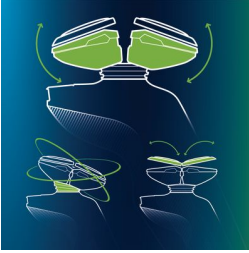

Sigue los contornos únicos del rostro

- El sistema Philips GyroFlex 3D se ajusta sin problemas a cada curva

Afeitado increíblemente suave

- Los cabezales UltraTrack capturan el pelo con unas pocas pasadas
- Afeitadoras SensoTouch con tecnología Acción Súper Levanta y Corta

La afeitadora que se preocupa por tu piel

- Sellado Aquatec: un afeitado seco confortable y un afeitado húmedo refrescante
- Sistema SkinGlide suave sin fricción para minimizar la irritación

Aféitate con precisión y control

- Agarre fácil y ergonómico para un mejor control
- Accesorio recortador preciso y suave con la piel

Destacados

Afeitadora GyroFlex 3D

Los cabezales de seguimiento de los contornos GyroFlex 3D se ajustan perfectamente a cada curva de la cara, minimizando la presión y la irritación.

Cabezales de afeitado UltraTrack

Consigue un afeitado apurado que minimiza la irritación en la piel. El cabezal de afeitado dispone de tres pistas especiales: ranuras para pelo normal; canales para pelos largos o pegados a la piel y orificios para la barba más corta de la cara.