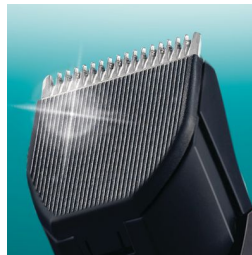

Optimale prestaties voor geweldige resultaten

- Contourvolgende kam voor snelheid en comfort
- Zelfslijpende SteelWave-mesjes voor een nauwkeurig resultaat

Creëer uw eigen look

- 9 geïntegreerde lengtestanden van 1-18 mm

Optimale power

- Met of zonder snoer te gebruiken voor maximaal vermogen en bewegingsvrijheid

Kenmerken

9 geïntegreerde lengtestanden

Kies uit een van de vele lengte-instellingen en vergrendel de gewenste lengte.

Contourvolgende kam

De contourvolgende kam past zich aan elke welving aan voor snelle en comfortabele resultaten.

Zowel met als zonder snoer te gebruiken

Gebruik uw Philips-trimmer met of zonder snoer dankzij de oplaadbare batterij voor maximaal vermogen en bewegingsvrijheid.

Zelfslijpende mesjes

Revolutionaire, zelfslijpende, gegolfde mesjes zorgen voor een nauwkeurig en gelijkmatig resultaat.

Specificaties

Scheersysteem

Mesbreedte: 32 mm
Aantal lengte-instellingen: 9
Diverse lengtestanden: Van 1 tot 18 mm
Precisie (grootte van stappen): per 2 mm
Zelfslijpende roestvrijstalen mesjes
Knipelement: Roestvrijstalen messen
Type kam:: Contourvolgend
Afgeronde uiteinden: Huidvriendelijk