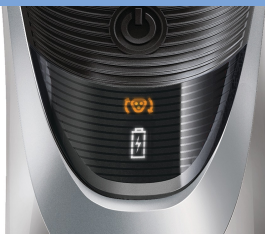

PHILIPS

elektrisch scheerapparaat
voor droog scheren

PowerTouch Plus

DualPrecision-mesjes

Bewegende scheerhoofden

PT875