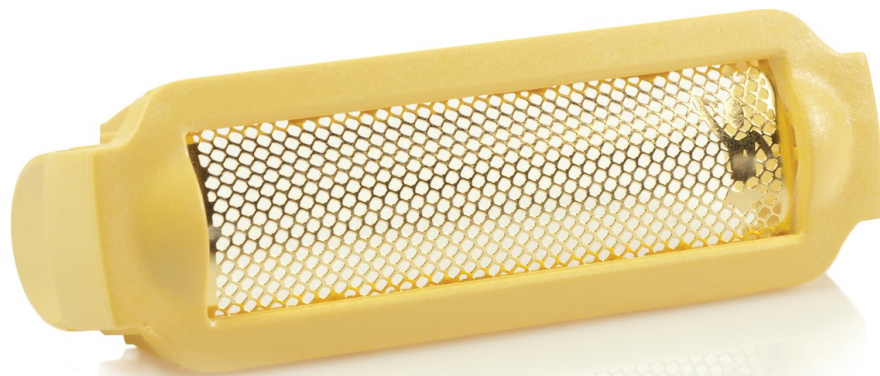

PHILIPS

Skärblad

ljuslila

känslig

HP1057/01

För en bekväm och nära rakning

På specifikationsfiken hittar du liknande produkter

Det här skärbladet till ladyshavern skyddar huden genom att separera den från enhetens trimsax. Behöver du byta ut ditt nuvarande skärblad? Beställ ett nytt här!

Lätt att använda Philips reservdelar

- Förnya enkelt din produkt med originaldelar från Philips

Funktioner

Enkelt att förnya produktdelar

Ibland behöver din produkt en ansiktslyftning, men det har aldrig varit så enkelt att förnya produkten som nu, med Philips reservdelar för konsumenter. Allt med garanterad Philips-kvalitet.

Specifikationer

Utbytbar del

Passar produkttyper: HP6317/01