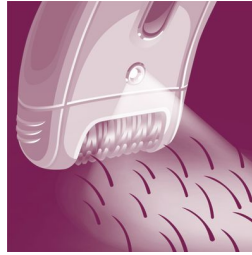

Más comodidad

- La barra de masaje vibratoria estimula y calma la piel
- Cabezal de depilación lavable para una higiene óptima

Destacados

Pinzas cerámicas

Las pinzas de cerámica texturadas atrapan hasta el vello más fino entre sus discos de forma eficaz

Cabezal extra ancho

El cabezal extra ancho de la depiladora atrapa y elimina más vello en una sola pasada y en pocos minutos para ofrecerte una piel suave y resultados duraderos

Sistema delicado

La delicada barra de masaje vibratoria estimula y calma la piel para que disfrutes de una depilación agradable

Opti-Light

La luz Opti-Light incorporada revela claramente hasta el vello más fino y diminuto

Accesorio de máximo rendimiento

El movimiento giratorio te ayuda a mantener la depiladora en el ángulo ideal para conseguir mejores resultados

Sistema de estiramiento de la piel

El sutil estiramiento de la piel levanta hasta el vello más corto para que puedas eliminarlo fácilmente.

Exclusivo sistema de vibración y elevación del vello

El exclusivo sistema de vibración y elevación produce vibraciones sutiles que levantan el vello más fino y facilitan su eliminación