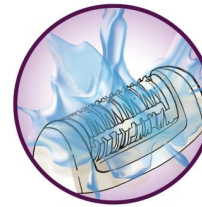

Más comodidad

- La barra de masaje vibratoria estimula y calma la piel
- Cabezal de depilación lavable para una higiene óptima

Destacados

Pinzas cerámicas

Las pinzas de cerámica texturadas atrapan hasta el vello más fino entre sus discos de forma eficaz

Opti-Light

La luz Opti-Light incorporada revela claramente hasta el vello más fino y diminuto

Accesorio de máximo rendimiento

El movimiento giratorio te ayuda a mantener la depiladora en el ángulo ideal para conseguir mejores resultados

Sistema de estiramiento de la piel

El sutil estiramiento de la piel levanta hasta el vello más corto para que puedas eliminarlo fácilmente.

Exclusivo sistema de vibración y elevación del vello

El exclusivo sistema de vibración y elevación produce vibraciones sutiles que levantan el vello más fino y facilitan su eliminación

Cabezal de depilación lavable

Esta depiladora tiene un cabezal de depilación lavable, que se puede extraer para limpiar con agua corriente y así mejorar la higiene.

Especificaciones

Depilación rápida y duradera