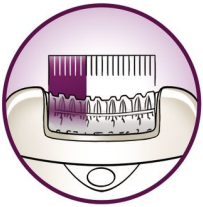

Depilación eficaz y suavidad duradera

- El cabezal extra ancho elimina más vello en una sola pasada
- Las pinzas de cerámica texturadas eliminan suavemente hasta el vello más fino
- Este sistema levanta y elimina todo el vello
- El accesorio de máximo rendimiento gira para lograr un contacto óptimo con la piel
- Opti-Light expone hasta el vello más fino
- El sistema de estiramiento de la piel ayuda a eliminar hasta el vello más corto

Más comodidad

- La barra de masaje vibratoria estimula y calma la piel
- Cabezal de depilación lavable para una higiene óptima

Destacados

Pinzas cerámicas

Las pinzas de cerámica texturadas atrapan hasta el vello más fino entre sus discos de forma eficaz

Cabezal extra ancho

El cabezal extra ancho de la depiladora atrapa y elimina más vello en una sola pasada y en pocos minutos para ofrecerte una piel suave y resultados duraderos

Sistema delicado

La delicada barra de masaje vibratoria estimula y calma la piel para que disfrutes de una depilación agradable

Opti-Light

La luz Opti-Light incorporada revela claramente hasta el vello más fino y diminuto

Accesorio de máximo rendimiento

El movimiento giratorio te ayuda a mantener la depiladora en el ángulo ideal para conseguir mejores resultados