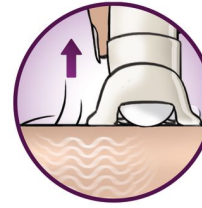

Cabezal extra ancho

El cabezal extra ancho de la depiladora atrapa y elimina más vello en una sola pasada y en pocos minutos para ofrecerte una piel suave y resultados duraderos

Sistema delicado

La delicada barra de masaje vibratoria estimula y calma la piel para que disfrutes de una depilación agradable

Opti-Light

La luz Opti-Light incorporada revela claramente hasta el vello más fino y diminuto

Accesorio de máximo rendimiento

El movimiento giratorio te ayuda a mantener la depiladora en el ángulo ideal para conseguir mejores resultados

Sistema de estiramiento de la piel

El sutil estiramiento de la piel levanta hasta el vello más corto para que puedas eliminarlo fácilmente.

Exclusivo sistema de vibración y elevación del vello

El exclusivo sistema de vibración y elevación produce vibraciones sutiles que levantan el vello más fino y facilitan su eliminación

Cabezal de depilación lavable

Esta depiladora tiene un cabezal de depilación lavable, que se puede extraer para limpiar con agua corriente y así mejorar la higiene.

Especificaciones

Depilación rápida y duradera