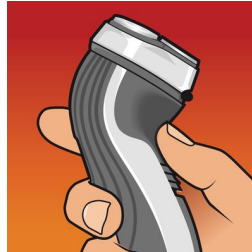

Puede usarse con y sin cable

Se puede usar con y sin cable

Cortapatillas desplegable

Completa tu estilo con el cortapatillas desplegable. Perfecto para mantener el bigote y recortar las patillas.

Cortapatillas desplegable

Cortapatillas de ancho ideal para recortar las patillas y el bigote.

Indicador de estado de la batería

Indicador de carga

Fácil sujeción para un manejo óptimo

El diseño ergonómico permite un manejo fácil para un afeitado más cómodo.