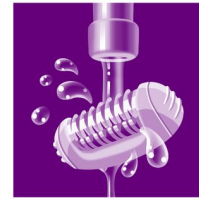

Cabezal lavable

Puedes extraer el cabezal para limpiarlo con agua del grifo y disfrutar de la máxima higiene.

asimpleswitch.com

Logotipo ecológico de Philips

Los productos ecológicos de Philips pueden reducir los costes, el consumo energético y las emisiones de CO2. ¿Cómo? Ofrecen una mejora medioambiental significativa en una o varias de las áreas ecológicas centrales de Philips: consumo eficiente, embalaje, sustancias peligrosas, peso, reciclaje y eliminación de productos y confiabilidad de la vida útil.