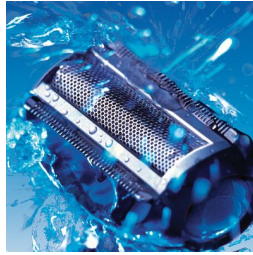

### Utilisable sous l'eau ou à sec

Rasoir Philips 100 % étanche, pour une utilisation sous la douche et un nettoyage facile.