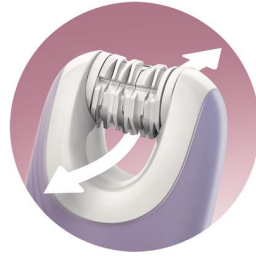

- Visibilidad e higiene gracias al sistema de depilación abierta
- En húmedo y en seco, se puede usar en la ducha o la bañera
- Sin cable para una mayor comodidad

asimpleswitch.com

Destacados

Diseño ergonómico en forma de S

El diseño ergonómico en forma de S facilita el manejo y el movimiento en todas las zonas. La parte posterior del mango asegura que no se resbale cuando la uses en la ducha o la bañera.

Protege la piel delicada

La barra de seguridad integrada evita los pellizcos y asegura que nada le ocurra a tu piel.

Delicada con la piel

El exclusivo sistema de depilación de Philips con discos de textura cerámica está diseñado para un agarre óptimo y para atrapar los vellos. Elimina el vello tan corto como el que tiene 2 a 3 días de crecimiento, sin tirar de la piel.

Mejor visibilidad e higiene

La separación entre la cabeza y el cuerpo con forma de S mejora la visibilidad, lo que permite que veas directamente el área que estás depilando. El sistema de depilación abierto significa que también podrás limpiar fácilmente el dispositivo.