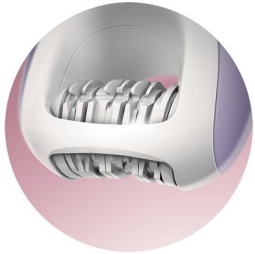

- Visibilidad e higiene gracias al sistema de depilación abierta
- En húmedo y en seco, se puede usar en la ducha o la bañera
- Sin cable para una mayor comodidad

asimpleswitch.com

Destacados

Diseño ergonómico en forma de S

El diseño ergonómico en forma de S facilita el manejo y el movimiento en todas las zonas. La parte posterior del mango asegura que no se resbale cuando la uses en la ducha o la bañera.

Protege la piel delicada

La barra de seguridad integrada evita los pellizcos y asegura que nada le ocurra a tu piel.

Delicada con la piel

El exclusivo sistema de depilación de Philips con discos de textura cerámica está diseñado para un agarre óptimo y para atrapar los vellos. Elimina el vello tan corto como el que tiene 2 a 3 días de crecimiento, sin tirar de la piel.

Mejor visibilidad e higiene

La separación entre la cabeza y el cuerpo con forma de S mejora la visibilidad, lo que permite que veas directamente el área que estás depilando. El sistema de depilación abierto significa que también podrás limpiar fácilmente el dispositivo.