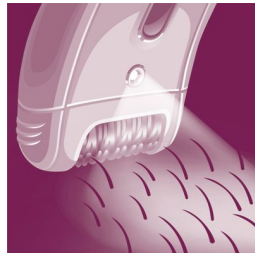

Acessório com luz

Acessório com luz incorporado torna claramente perceptíveis os pêlos mais pequenos e finos