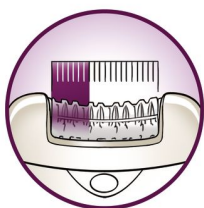

Cabeça extra larga

Cabeça de depilação extra larga agarra e remove mais pêlos numa só passagem para resultados de longa duração e ultra suaves em poucos minutos