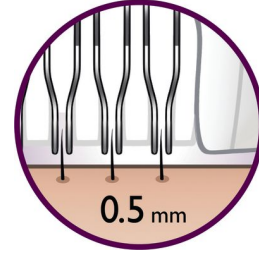

Kaldırma ve masaj aparatı

Ekstra yakın epilasyon için en kısa tüyleri bile kaldırır ve aynı zamanda daha nazik tüy alma için cildinizi rahatlatır

Hassas başlık

Daha fazla cilt hassasiyeti için özel olarak uyarlanmıştır ve hassas bölgelerde daha nazik epilasyona olanak verir.

Ergonomik tutma yeri

Cihazın yuvarlak şekli tüyleri rahatça almanız için elinize tam olarak oturur. Üstelik harika görünür!

İki hızlı ayar

Ekstra hassas epilasyon için hız 1 ve ekstra etkili epilasyon için hız 2

Hipoalerjenik

Ayrıca hypoalerjenik diskler optimum hijyeni sağlar.

Yıkabilir epilasyon başlığı

Daha fazla hijyen için başlık çıkartıp musluk suyu altında temizlenebilir

Teknik Özellikler

Aksesuarlar

Temizleme fırçası
Saklama çantası