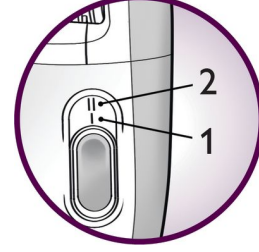

Kaldırma ve masaj aparatı

Ekstra yakın epilasyon için en kısa tüyleri bile kaldırır ve aynı zamanda daha nazik tüy alma için cildinizi rahatlatır

Hassas başlık

Daha fazla cilt hassasiyeti için özel olarak uyarlanmıştır ve hassas bölgelerde daha nazik epilasyona olanak verir.

Ergonomik tutma yeri

Cihazın yuvarlak şekli tüyleri rahatça almanız için elinize tam olarak oturur. Üstelik harika görünür!

İki hızlı ayar

Ekstra hassas epilasyon için hız 1 ve ekstra etkili epilasyon için hız 2