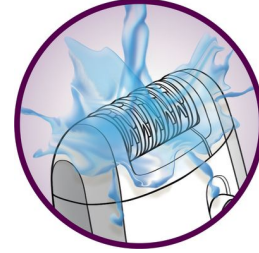

Özellikler

Masaj etkili Opti-start kapak

Bu kombi aparatı, cildinizi epilasyon öncesi rahatlatırken sürekli cilt teması amacıyla epilatörün, kesintisiz etkili tüy alma için optimum açıda kalmasını sağlar

Kaldırma ve masaj aparatı

Ekstra yakın epilasyon için en kısa tüyleri bile kaldırır ve aynı zamanda daha nazik tüy alma için cildinizi rahatlatır

Hassas başlık

Daha fazla cilt hassasiyeti için özel olarak uyarlanmıştır ve hassas bölgelerde daha nazik epilasyona olanak verir.

Ergonomik tutma yeri

Cihazın yuvarlak şekli tüyleri rahatça almanız için elinize tam olarak oturur. Üstelik harika görünür!

İki hızlı ayar

Ekstra hassas epilasyon için hız 1 ve ekstra etkili epilasyon için hız 2

Hipoalerjenik

Ayrıca hypoalerjenik diskler optimum hijyeni sağlar.

Yıkabilir epilasyon başlığı

Daha fazla hijyen için başlık çıkartıp musluk suyu altında temizlenebilir

Teknik Özellikler

Aksesuarlar

Temizleme fırçası
Saklama çantası