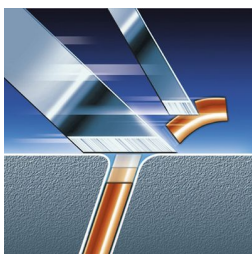

Идеально чистое бритье, даже на сложных участках

- Гибкая поворачивающаяся головка повторяет все изгибы лица

Для быстрого и чистого бритья

- Бритвенные головки Triple Track увеличивают площадь бритья на 50 %

Основные особенности

Гибкая поворачивающаяся головка

Уникальное сочетание трех независимо поворачивающихся головок, которые вращаются в разных плоскостях и направлениях, обеспечивает оптимальное прилегание к коже даже на сложных участках.

Бритвенные головки Triple Track

Три бреющих кольца бритвенных головок Triple Track увеличивают площадь бритья на 50 % по сравнению с обычными роторными головками с одним бреющим кольцом.

Технология Lift & Cut®

Система двояных лезвий приподнимает волосы для сбривания щетины на уровне поверхности кожи.

Прецизионная бреющая система

Сверхтонкие бритвенные головки с прорезями, позволяющими сбивать длинные волосы, и уникальными микроотверстиями для удаления едва заметной щетины.