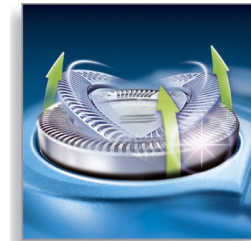

### Système Reflex Action

Suit automatiquement les courbes de votre visage et de votre cou.

### Tondeuse amovible

La tondeuse amovible ultralarge est parfaite pour l'entretien des pattes et de la moustache.

### Système de coupe très précis

Le rasoir Philips est doté de têtes ultra-fines avec des fentes pour le rasage des poils longs et des trous pour le rasage des poils plus courts.

### Têtes flottantes individuelles

Les lames effilées de votre rasoir Philips sont au plus près de votre peau, pour un rasage exceptionnel.