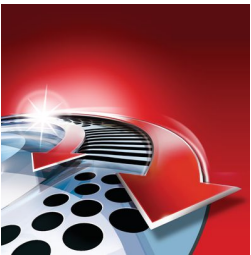

Präzisionsschnittsystem