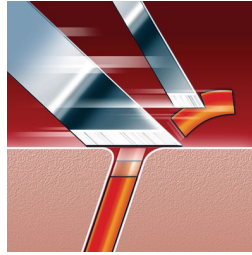

Präzise und gründliche Rasur

- Super Lift & Cut-Technologie

Passt sich den Konturen von Gesicht und Hals an

- Reflex Action-System

Eine schnelle und gründliche Rasur

- Speed-XL-Scherköpfe für eine schnelle und gründliche Rasur

Entfernt selbst die kürzesten Bartstoppel

- Präzisionsschnittsystem

Für eine schnelle und gründliche Rasur

- SmartTouch Konturenanpassung – für eine schnelle und effiziente Rasur

Besonderheiten

Speed-XL-Scherköpfe

Die drei Klingenkränze bieten 50 % mehr Scherfläche, für eine schnelle und gründliche Rasur. *Verglichen mit herkömmlichen Rotationsscherköpfen.

SmartTouch Konturenanpassung

Sorgt für stets engen Kontakt der 3 Scherköpfe mit Ihrer Haut – für eine schnelle und gründliche Rasur

Präzisionsschnittsystem

Ultradünne Scherköpfe mit Schlitzern zum Erfassen langer Haare und Löchern, mit denen auch kürzeste Bartstoppel erfasst werden können.

Super Lift & Cut-Technologie

Das 2-Klingen-System hebt das Haar leicht an und schneidet es an der Hautoberfläche ab.