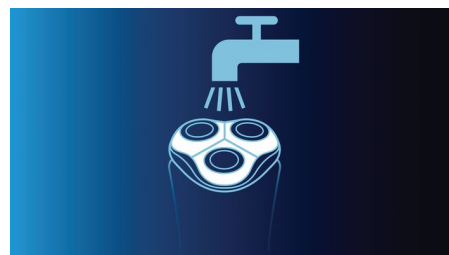

Rasoio completamente lavabile

Il rasoio completamente lavabile dotato di sistema QuickRinse si risciacqua in meno tempo

Specifiche

Prestazioni di rasatura

Sistema di rasatura: Sistema di taglio DualPrecision, Super Lift&Cut
Segue le linee del volto: Sistema Dynamic per il contorno del viso
Styling: Rifinitore a scomparsa integrato

Facilità d'uso

Tempo di rasatura: Circa 50 minuti
Carica: Ricaricabile, Funzionamento con o senza filo, Ricarica rapida di 3 minuti per singola rasatura
Tempo di carica: 1 ora
Display: 1 indicatore LED, Indicazione ricarica in corso, Indicazione batteria scarica, Indicazione batteria carica, Indicazione ricarica rapida
Pulizia: Rasoio totalmente lavabile, Vano di raccolta peli a risciacquo veloce

Design

Impugnatura: Easy grip, Impugnatura in gomma scanalata
Rifiniture: Rivestimento anteriore laccato, Anello decorativo laccato
Colore: Argento ghiaccio

Accessori

Manutenzione: Spazzolina per pulizia, Cappuccio di protezione

Assorbimento

Tipo di batteria: Ioni di litio
Tensione automatica: 100-240 V
Alimentazione in stand-by: < 0,2 W
Consumo energetico massimo: 5,4 W

Servizio

Garanzia di 2 anni
Testina di ricambio: Da sostituire ogni anno con HQ8