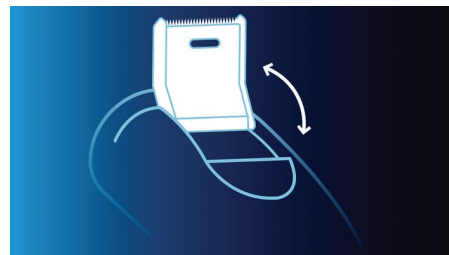

Rifinitore a scomparsa

Il largo rifinitore a scomparsa è ideale per la rifinitura di baffi e basette