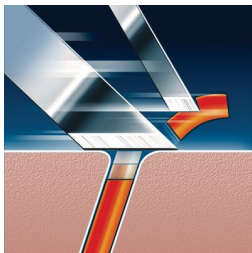

Lätt att skölja ren

- Tvättbar rakapparat

Funktioner

Uppfällbar trimsax

Den breda, uppfällbara trimsaxen är perfekt för att ansa polisonger och mustasch.

Super Lift & Cut-teknik

Systemet med dubbla blad lyfter håren för att bekvämt raka av dem under hudnivån.

Reflex Action-system

Anpassar sig automatiskt till alla delar av ansiktet och halsen.

Tvättbar rakapparat

Den vattentäta rakapparaten kan enkelt sköljas av under kranen.

Precisionsklippsystem

Ultratunna huvuden med slitsar för rakning av långa strån och hål för rakning av den kortaste stubben.

Bekväma rakhuvuden

Den hudvänliga profilen ger mjuk hudkontakt för en bekväm rakning.

Specifikationer

Rakningsresultat

Raksystem: Precisionsklippsystem, Super Lift & Cut-teknik

Konturföljande: Reflex Action-system, Individuellt rörliga huvuden