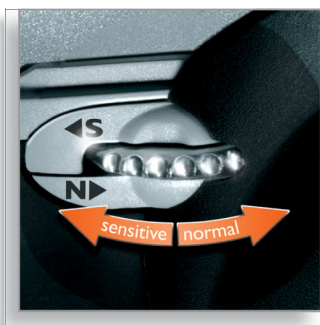

Evita la irritación de la piel / Para piel sensible

- El Control de Confort Personal se adapta a tu tipo de piel

Afeita incluso la barba más corta

- Sistema de Corte de Precisión

Afeitado cómodo y apurado

- Tecnología Súper Levanta y Corta

Se adapta perfectamente a las curvas del rostro y el cuello

- Sistema Reflex Action
- Cabezales flotantes individualmente

PHILIPS
sense and simplicity

Destacados

Sistema SmartTouch de seguimiento de los contornos

Mantiene los 3 cabezales de afeitado en constante contacto con la piel para un afeitado rápido y eficaz.

Cabezales de afeitado Speed-XL

Las tres pistas de afeitado ofrecen un 50% más de superficie de afeitado para un afeitado rápido y apurado. * Comparado con los cabezales de afeitado rotativos estándar.

Control de Confort Personal

El Control de Confort Personal adapta la afeitadora a tu tipo de piel. Selecciona la

posición "Normal" para un afeitado rápido, cómodo y apurado. Selecciona "Sensitive" (Sensible) para un afeitado apurado con la máxima comodidad para la piel.