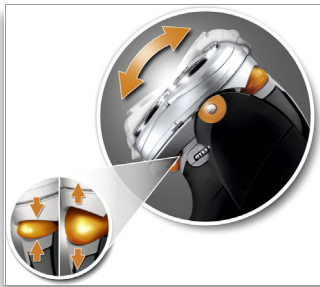

- Tecnología Súper Levanta y Corta

Se adapta perfectamente a las curvas del rostro y el cuello

- Sistema Reflex Action
- Cabezales flotantes individualmente

PHILIPS
sense and simplicity

Destacados

Sistema SmartTouch de seguimiento de los contornos

Mantiene los 3 cabezales de afeitado en constante contacto con la piel para un afeitado rápido y eficaz.

Cabezales de afeitado Speed-XL

Las tres pistas de afeitado ofrecen un 50% más de superficie de afeitado para un afeitado rápido y apurado. * Comparado con los cabezales de afeitado rotativos estándar.

Control de Confort Personal

El Control de Confort Personal adapta la afeitadora a tu tipo de piel. Selecciona la

posición "Normal" para un afeitado rápido, cómodo y apurado. Selecciona "Sensitive" (Sensible) para un afeitado apurado con la máxima comodidad para la piel.

Sistema de Corte de Precisión

Cabezales ultra finos con ranuras para afeitar los pelos largos y orificios para afeitar la barba más corta.

Tecnología Súper Levanta y Corta

El sistema de doble cuchilla levanta el pelo para cortarlo por debajo del nivel de la piel.