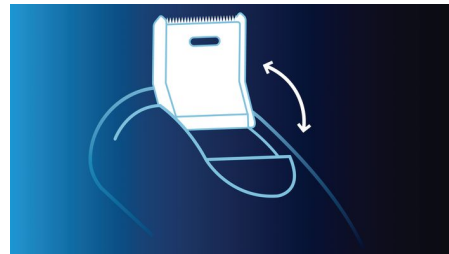

Uitklaptrimmer

De brede uitklaptrimmer is ideaal voor het trimmen van bakkebaarden en snor

Specificaties

Scheerresultaten

Scheersysteem: DualPrecision-werking, Super Lift & Cut

Volgt de contouren: Dynamic Contour Response, SmartPivot

Stylen: Geïntegreerde uitklaptrimmer

Gebruiksgemak

Scherms: 2 LED-lampjes, Indicatie 'batterij opgeladen', Batterij bijna leeg-indicatie, Oplaadindicatie, Indicatie voor snel opladen

Opladen: Oplaadbaar, Werking met snoer en snoerloos, Snelle oplaadtijd van 3 min. voor 1 scheerbeurt

Schoonmaken: Volledig afspoelbaar scheerapparaat, Snel afspoelbare haarkamer

Scheertijd: 50+ minuten

Oplaadtijd: 1 uur

Ontwerp

Afwerking: Behuizing met lakafwerking, Decoratieve ring met lakafwerking, Spiegelzwarte display

Kleur: Donker metalen Inox

Handvat: Licht gemakkelijk in de hand, Geribbelde rubberen greep

Accessoires

Standaard: Oplader

Etui: Zacht opbergetui

Onderhoud: Reinigingsborsteltje, Beschermkap

Service

2 jaar garantie

Vervangend scheerhoofd: Elke 2 jaar vervangen met HQ8

Vermogen

Automatisch voltage: 100 - 240 V

Batterijtype: Li-ion

Maximaal energieverbruik: 5,4 W

Energieverbruik in stand-by: < 0,2 W