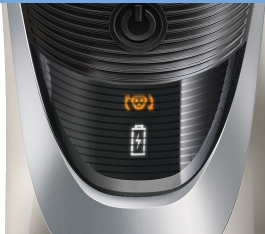

PHILIPS

elektrisch scheerapparaat
voor droog scheren

PowerTouch Plus

DualPrecision-mesjes

Bewegende scheerhoofden

PT876