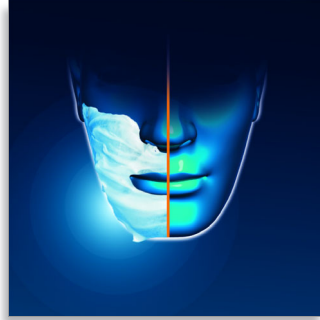

- El recortador de precisión es perfecto para perfilar patillas y bigote

PHILIPS

NORELCO

sense and simplicity

Destacados

GyroFlex 2D

El sistema de seguimiento de los contornos GyroFlex 2D se ajusta fácilmente a cada curva de la cara, minimizando la presión y la irritación para un afeitado apurado.

DualPrecision

Los cabezales DualPrecision cuentan con ranuras para afeitar el pelo normal y orificios para afeitar la barba más corta.

Sistema Súper Levanta y Corta

El sistema de doble cuchilla integrado en nuestras afeitadoras eléctricas levanta el pelo para cortarlo por debajo del nivel de la piel para un afeitado más apurado.

Aquatec

El sellado en seco o en húmedo Aquatec te permite elegir cómo prefieres afeitarte. Puedes disfrutar de un cómodo afeitado seco o un refrescante afeitado húmedo con gel o espuma para conseguir la máxima comodidad en tu piel.