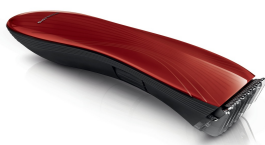

# PHILIPS

Tondeuse étanche  
pour barbe de 3 jours

Beardtrimmer series  
5000

Pas de 0,5 mm

Lames en carbone effet  
diamants

60 min d'autonomie pour 1 h de  
charge

QT4022/32