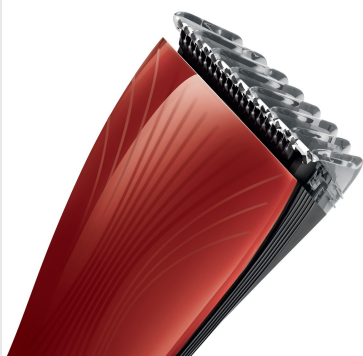

# PHILIPS

Tondeuse étanche  
pour barbe de 3 jours

Beardtrimmer series  
5000

Pas de 0,5 mm

Lames en carbone effet  
diamants

60 min d'autonomie pour 1 h de  
charge

QT4022/32

## Barbe de 3 jours impeccable

### Respect de la peau

Cette tondeuse barbe et barbe de 3 jours Philips offre des performances de coupe optimales sans compromettre le confort de la peau, pour une barbe de 3 jours impeccable.

#### Performance

- Les lames en carbone effet diamant restent mieux affûtées, plus longtemps
- Tondeuse haute performance avec lames auto-affûtées