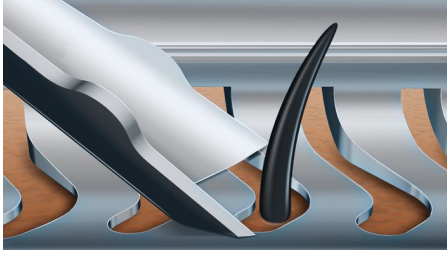

언제나 완벽한 면도

한 번에 20% 더 많은 수염* 면도

필립스의 최첨단 면도기 Shaver 9000은 고유한 입체 면도 기술로 얼굴의 모든 곡면에 밀착하여 더 넓은 범위를 면도할 수 있으며 V-Track 시스템이 수염을 면도하기에 최적의 위치로 유도하여 보다 매끄러운 면도가 가능합니다.

완벽한 설계

- 면도날이 수염의 위치를 완벽하게 잡아주므로 밀착 면도 가능
- 8방향으로 구부러지는 뛰어난 성능

편안한 면도

- 세 가지 모드 중 선택 가능
- 간편한 건식 면도 및 상쾌한 습식 면도가 모두 가능한 아쿠아텍

편리한 사용

- 기능을 쉽게 사용할 수 있는 직관적인 아이콘
- 1시간 충전 후 50분 무선 면도 가능
- 세면대에서 행굴 수 있는 면도기
- 2년 보증

최고의 면도감 체험

- SmartClean으로 면도기를 항상 새 제품처럼 유지
- 완벽한 수염 및 구레나룻 손질을 위한 클릭온 트리머

asimpleswitch.com

주요 제품

V-Track 프리시전 면도날 시스템

완벽한 밀착 면도를 경험하세요. V-Track 프리시전 면도날이 누운 수염이나 길이가 다른 수염을 포함하여 모든 수염을 최적의 면도 위치로 유도합니다. 더 적은 횟수로 밀어도 30% 더 밀착하여 면도하므로 피부를 최고의 상태로 유지시켜 줍니다.

8방향 입체 면도 헤드

8방향 입체 면도 헤드로 얼굴과 목의 모든 곡면을 따라 면도할 수 있습니다. 한 번의 움직임으로 수염을 20% 더 많이 제거하므로 최대한 밀착된 매끄러운 면도가 가능합니다.

편리한 개인 설정

개인의 선호에 맞게 3가지 모드 중 선택할 수 있습니다. 민감 모드 - 부드럽지만 빈틈 없는 면도. 보통 모드 - 매일 하는 꼼꼼한 면도. 신속 모드 - 시간 절약을 위한 빠른 면도.

습식 및 건식 면도가 가능한 아쿠아텍 기능

선호하는 면도 방식을 선택할 수 있습니다. 습식 및 건식 아쿠아텍 셀을 사용해 빠르고 편안하게 건식 면도를 하거나, 샤워 시에도 젤 또는 폼을 사용해 습식 면도를 할 수 있습니다.