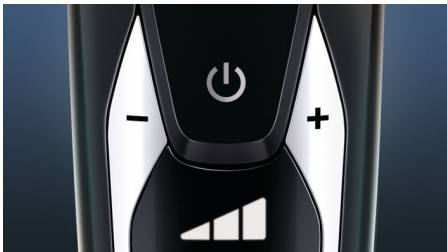

편안한 면도

- 세 가지 모드 중 선택 가능
- 간편한 건식 면도 및 상쾌한 습식 면도가 모두 가능한 아쿠아텍

편리한 사용

- 기능을 쉽게 사용할 수 있는 직관적인 아이콘
- 1시간 충전 후 50분 무선 면도 가능
- 세면대에서 행굴 수 있는 면도기
- 2년 보증

최고의 면도감 체험

- SmartClean으로 면도기를 항상 새 제품처럼 유지
- 완벽한 수염 및 구레나룻 손질을 위한 클릭온 트리머

asimpleswitch.com

주요 제품

V-Track 프리시전 면도날 시스템

완벽한 밀착 면도를 경험하세요. V-Track 프리시전 면도날이 누운 수염이나 길이가 다른 수염을 포함하여 모든 수염을 최적의 면도 위치로 유도합니다. 더 적은 횟수로 밀어도 30% 더 밀착하여 면도하므로 피부를 최고의 상태로 유지시켜 줍니다.

8방향 입체 면도 헤드

8방향 입체 면도 헤드로 얼굴과 목의 모든 곡면을 따라 면도할 수 있습니다. 한 번의 움직임으로 수염을 20% 더 많이 제거하므로 최대한 밀착된 매끄러운 면도가 가능합니다.

편리한 개인 설정

개인의 선호에 맞게 3가지 모드 중 선택할 수 있습니다. 민감 모드 - 부드럽지만 빈틈 없는 면도. 보통 모드 - 매일 하는 꼼꼼한 면도. 신속 모드 - 시간 절약을 위한 빠른 면도.

습식 및 건식 면도가 가능한 아쿠아텍 기능

선호하는 면도 방식을 선택할 수 있습니다. 습식 및 건식 아쿠아텍 셀을 사용해 빠르고 편안하게 건식 면도를 하거나, 샤워 시에도 젤 또는 폼을 사용해 습식 면도를 할 수 있습니다.