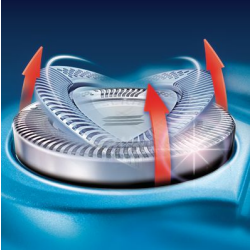

PHILIPS

Elektrisch
scheerapparaat

800 series

Geel-groene editie

HQ804

Een glad scheerresultaat

Stijlvol glad en comfortabel scheren. Scheerapparaten uit de Philips 800-serie combineren het unieke Lift & Cut-systeem met het Reflex Action-systeem, een garantie voor glad en comfortabel scheren.

Comfortabel en nauwkeurig

- Uniek Lift & Cut-systeem

Volgt alle contouren van uw gezicht en hals

- Reflex Action-systeem
- Afzonderlijke scheerhoofden

Draadloos scheerapparaat met accu

- Tot 60 minuten draadloos scheren

Kenmerken

Uniek Lift & Cut-systeem met dubbele mesjes

Het unieke systeem met dubbele mesjes van het Philips-scheerapparaat tilt het haar voorzichtig op voor een ongelooflijk gladde scheerbeurt.

Afzonderlijke scheerhoofden