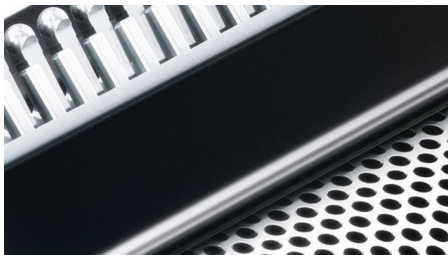

Desempenho suave para a pele

- Adapta-se à superfície do seu corpo para um corte preciso
- Pontas arredondadas e rede hipoalergénica para conforto da pele
- Inclui pente ajustável, apara pêlos de 3-11 mm

Destques

Sistema para contorno da pele

O sistema para contorno da pele agarra e corta pêlos de diferentes comprimentos, sem necessitar de vários utensílios e sem contacto entre a pele e os rebordos afiados. Os aparadores bidireccionais aparam os pêlos mais compridos, que são cortados pela rede para um resultado mais rente. A flexibilidade adicional do sistema para contorno segue todos os ângulos e linhas do seu corpo para obter exatamente o estilo que deseja.

Pontas e rede suaves para a pele

O sistema de conforto para pele dispõe de uma rede hipoalergénica e pontas arredondadas para proteger a sua pele durante o corte.

Aparador integrado com pente

O aparador integrado e o pente ajustável com 5 regulações de comprimento foram concebidos para fornecer mais potência para cortar até os pêlos mais grossos. Para manter o comprimento de pêlo que deseja ou para conseguir uma aparência natural, ajuste o pente a um comprimento entre 3-11 mm. Pode utilizar o sistema de corte do outro lado, para um resultado mais rente.