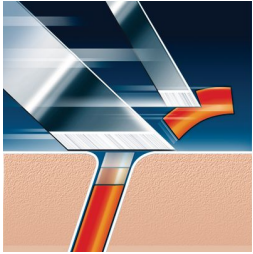

Sempre precisa

- Lame autoaffilanti

Facile da impugnare

- impugnatura anti-scivolo
- Il design sottile si adatta perfettamente nella mano

In evidenza

Rasoio lavabile

Questo rasoio impermeabile può essere risciacquato sotto l'acqua corrente.

Tecnologia Super Lift & Cut

Sistema a doppia lama: la prima lama solleva il pelo e la seconda lo taglia per una confortevole rasatura a fondo.

Testine oscillanti + Reflex Action

Le testine a sospensione indipendente garantiscono un contatto ottimale con la pelle, mentre grazie al sistema Reflex Action, l'apparecchio si adatta automaticamente alle curve del viso e del collo.

Lame autoaffilanti

Le lame si affilano l'una con l'altra per garantire ogni volta una rasatura precisa e pulita.

Impugnatura anti-scivolo

La morbida e sottile impugnatura in gomma scanalata è progettata per adattarsi facilmente alla mano e offrire il massimo controllo.