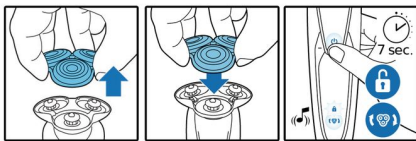

Eenvoudig vervangbaar