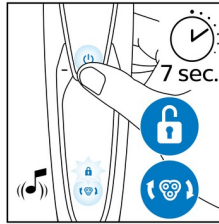

Uw scheerapparaat resetten