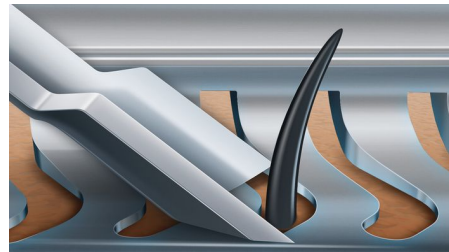

Uw scheerapparaat resetten

Als u de scheerhoofden hebt vervangen, kunt u de vervangingsherinnering resetten door de aan/uitknop langer dan 7 seconden ingedrukt te houden. Anders wordt de herinnering automatisch uitgeschakeld na 9 opeenvolgende scheerbeurten.

Een scheerapparaat als nieuw

Vervang de scheerhoofden om de 2 jaar als u uw scheerapparaat als nieuw wilt laten presteren.

V-Track PRO-messysteem

Scheer perfect glad. De V-Track Precision PRO-mesjes brengen elke haar voorzichtig in de beste positie, voor een baard van 1-3 dagen. Zelfs voor plattiggende haren en haren met verschillende lengtes. Scheert 30% gladder met minder bewegingen, waardoor uw huid in perfecte conditie blijft.