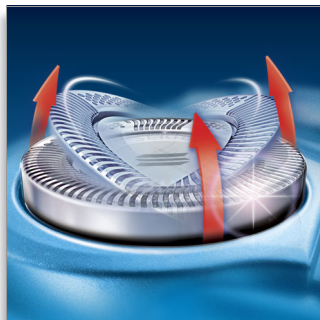

### Sistema de Corte de Precisión

Cabezales ultra finos con ranuras para afeitar los pelos largos y orificios para afeitar la barba más corta.

### Tecnología Súper Levanta y Corta

El sistema de doble cuchilla levanta el pelo para cortarlo por debajo del nivel de la piel.

### Sistema 3D de seguimiento de los contornos

El sistema 3D de seguimiento de los contornos permite el movimiento de los cabezales individuales, facilitando así el seguimiento de las curvas del rostro y el cuello. Para un afeitado perfectamente apurado, incluso en las zonas difíciles.

### Cabezales flotantes individualmente

Facilitan un mayor contacto de las cuchillas con la piel, para un apurado excepcional.