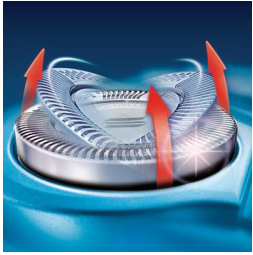

Comfortabel en nauwkeurig

- Voor een glad, efficiënt scheerresultaat

Volgt alle contouren van uw gezicht en hals

- Reflex Action-systeem
- Afzonderlijke scheerhoofden

Draadloos scheerapparaat met accu

- Maximaal 30 minuten draadloos scheren

Kenmerken

Afzonderlijke scheerhoofden

Plaats de haarscherpe scheermesjes van uw Philips-scheerapparaat dicht tegen uw huid voor een uitzonderlijk gladde scheerbeurt.

Maximaal 30 minuten draadloos scheren

Maximaal 30 minuten draadloos scheren.

Reflex Action-systeem

Volgt automatisch alle contouren van uw gezicht en hals.

Systeem voor glad scheren

Voor een gladde scheerbeurt, vervaardigd in Europa

Specificaties

Scheerresultaten

Scheersysteem: Lift & Cut-technologie

Volgt de contouren: Reflex Action-systeem, Afzonderlijke scheerhoofden

Gebruiksgemak

Schermb: Oplaadindicator

Opladen: Oplaadbaar

Opladen: 8 uur

Scheertijd: 10 dagen