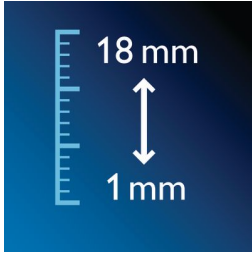

Points forts

18 hauteurs de coupe sécurisées

Sélectionnez et verrouillez la hauteur de coupe souhaitée parmi un large choix de hauteurs de coupe.