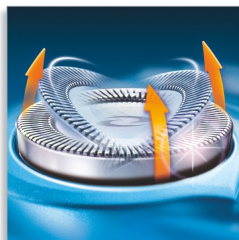

- Pružinou vysúvaný zastrihávač

Hlavné prvky

Technológia Super Lift & Cut

Systém dvojitých čepelí: prvá čepel fúz nadvihne, druhá čepel ho oholí pre komfortné hladké oholenie.

Systém Reflex Action

Automaticky sa prispôsobí každej krivke vašej tváre a krku pre flexibilné a hladšie oholenie.

Samostatne plávajúce holiace hlavy

Priložte čepel čo najbližšie k pokožke, čím dosiahnete výnimočnú hladkosť.

Výklopný zastrihávač

Pružinou vysúvaný zastrihávač plnej šírky je perfektný pre holenie bokombrád a fúzov.

Technické údaje

Výkon pri holení

Holiaci systém: Technológia Super Lift & Cut
Sledovanie kontúr: Systém Reflex Action,
Samostatne plávajúce hlavy
Tvarovanie: Presný zastrihávač

Jednoduché používanie

Nabíjanie: Káblový