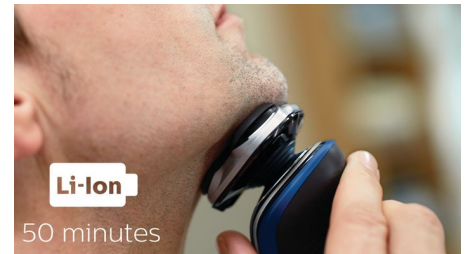

50 minutos de afeitado sin cable

Dispondrás de un tiempo de afeitado de más de 50 minutos (aproximadamente 17 afeitados) con una carga de una hora. Esta afeitadora solo funciona en modo sin cable.